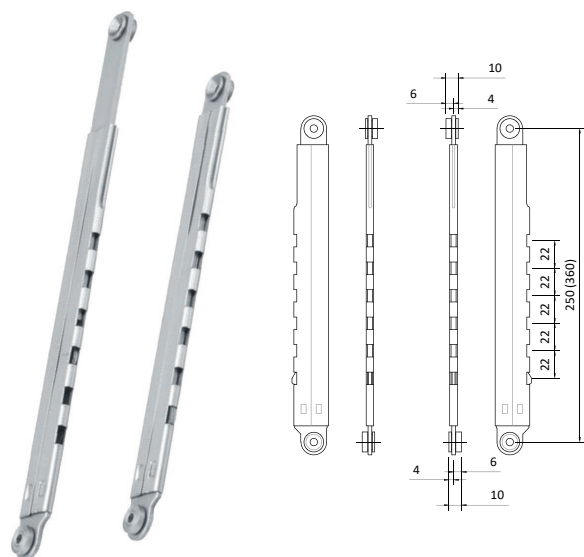

COMPASSOS PROJETANTES

PROJECTING COMPASS
 COMPÁS PROYECTANTES
 COMPAS PROJETEUR

5210

5210 CE

- › Compassos em aço inox com o mecanismo para janelas de abertura projetante. Permite uma abertura em 5 posições diferentes.
- › Stainless steel compass for windows with advancing opening system. Window opening in 5 different positions.
- › Compases en acero inoxidable con un mecanismo para ventanas de apertura proyectante. Permite una apertura en 5 posiciones diferentes.
- › Compas en acier inoxydable avec mécanisme pour fenêtre d'ouverture projetante. Il permet l'ouverture en 5 positions différentes.