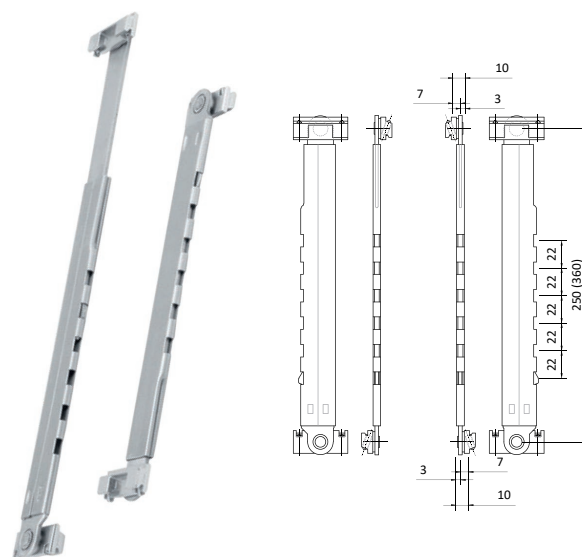

COMPASSOS PROJETANTES

PROJECTING COMPASS
 COMPÁS PROYECTANTES
 COMPAS PROJETEUR

5210

5210 CE

- › Compassos em aço inox com o mecanismo para janelas de abertura projetante. Permite uma abertura em 5 posições diferentes.
- › Stainless steel compass for windows with advancing opening system. Window opening in 5 different positions.
- › Compases en acero inoxidable con un mecanismo para ventanas de apertura proyectante. Permite una apertura en 5 posiciones diferentes.
- › Compas en acier inoxydable avec mécanisme pour fenêtre d'ouverture projetante. Il permet l'ouverture en 5 positions différentes.