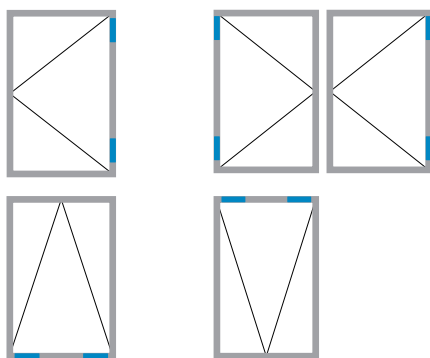

DOBRADIÇAS VULCANA

VULCANA HINGES
BISAGRAS VULCANA
PAUMELLES VULCANA

VULCANA

2P

- › Dobradiça em alumínio para perfis de alumínio de canal europeu. Com ou sem regulação e fiel em inox. Os calços apresentam um dentado especial para evitar o deslizamento.
- › Aluminum hinge for european chamber aluminium profiles. With or without regulation in stainless steel axis. The back plates are incorpored with a special serration in order to avoid slipping.
- › Bisagra en aluminio para perfiles de aluminio de canal europeo. Con o sin regulación y con eje en acero inoxydable. Las contrachapas tienen un dentado especial para evitar el deslizamiento.
- › Paumelle en aluminium pour profils de aluminium de gorge européenne. Avec ou sans réglage et avec axe en acier inoxydable. Les platines incorporent un denté spéciale pour éviter le glissement.

EZ/FIT
FOR AND LOCK SYSTEMS

50

LACQ

AL

ANODIZED

2D^{REG}