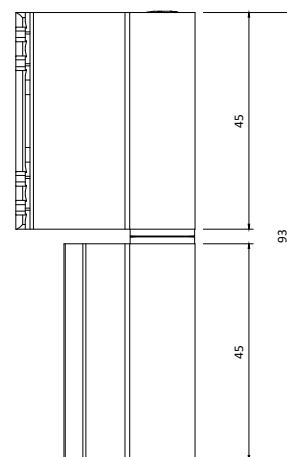

DOBRADIÇAS VULCANA

VULCANA HINGES
BISAGRAS VULCANA
PAUMELLES VULCANA

VULCANA

2P

- › Dobradiça em alumínio para perfis de alumínio de canal europeu. Com ou sem regulação e fiel em inox. Os calços apresentam um dentado especial para evitar o deslizamento.
- › Aluminum hinge for european chamber aluminium profiles. With or without regulation in stainless steel axis. The back plates are incorpored with a special serration in order to avoid slipping.
- › Bisagra en aluminio para perfiles de aluminio de canal europeo. Con o sin regulación y con eje en acero inoxydable. Las contrachapas tienen un dentado especial para evitar el deslizamiento.
- › Paumelle en aluminium pour profils de aluminium de gorge européenne. Avec ou sans réglage et avec axe en acier inoxydable. Les platines incorporent un denté spéciale pour éviter le glissement.

EZ/FIT
FOR AND LOCK SYSTEMS

50

LACQ

AL

ANODIZED

2D^{REG}