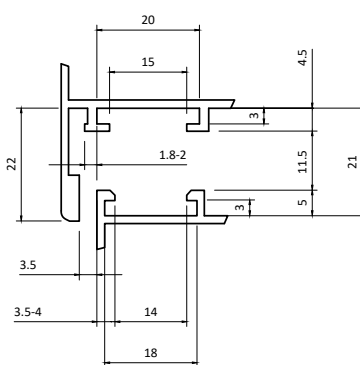

DOBRADIÇAS VULCANA

VULCANA HINGES
BISAGRAS VULCANA
PAUMELLES VULCANA

VULCANA

2P

- › Dobradiça em alumínio para perfis de alumínio de canal europeu. Com ou sem regulação e fiel em inox. Os calços apresentam um dentado especial para evitar o deslizamento.
- › Aluminum hinge for european chamber aluminium profiles. With or without regulation in stainless steel axis. The back plates are incorpored with a special serration in order to avoid slipping.
- › Bisagra en aluminio para perfiles de aluminio de canal europeo. Con o sin regulación y con eje en acero inoxydable. Las contrachapas tienen un dentado especial para evitar el deslizamiento.
- › Paumelle en aluminium pour profils de aluminium de gorge européenne. Avec ou sans réglage et avec axe en acier inoxydable. Les platines incorporent un denté spéciale pour éviter le glissement.

EZ/FIT
FOR AND LOCK SYSTEMS

50

LACQ

AL

ANODIZED

2D^{REG}