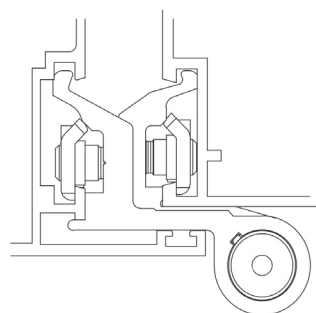

DOBRADIÇAS VULCANA

VULCANA HINGES
BISAGRAS VULCANA
PAUMELLES VULCANA

VULCANA

2P

- › Dobradiça em alumínio para perfis de alumínio de canal europeu. Com ou sem regulação e fiel em inox. Os calços apresentam um dentado especial para evitar o deslizamento.
- › Aluminum hinge for european chamber aluminium profiles. With or without regulation in stainless steel axis. The back plates are incorporated with a special serration in order to avoid slipping.
- › Bisagra en aluminio para perfiles de aluminio de canal europeo. Con o sin regulación y con eje en acero inoxidable. Las contrachapas tienen un dentado especial para evitar el deslizamiento.
- › Paumelle en aluminium pour profils de aluminium de gorge européenne. Avec ou sans réglage et avec axe en acier inoxydable. Les platines incorporent un denté spéciale pour éviter le glissement.

EZ/FIT
EASY AND GOOD TO INSTALL

50

LACQ

AL

ANODIZED

REG
2D