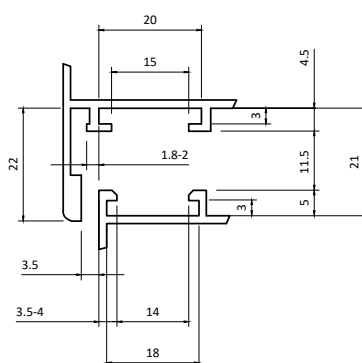

DOBRADIÇAS VULCANA

VULCANA HINGES
BISAGRAS VULCANA
PAUMELLES VULCANA

VULCANA

2P

- › Dobradiça em alumínio para perfis de alumínio de canal europeu. Com ou sem regulação e fiel em inox. Os calços apresentam um dentado especial para evitar o deslizamento.
- › Aluminum hinge for european chamber aluminium profiles. With or without regulation in stainless steel axis. The back plates are incorporated with a special serration in order to avoid slipping.
- › Bisagra en aluminio para perfiles de aluminio de canal europeo. Con o sin regulación y con eje en acero inoxidable. Las contrachapas tienen un dentado especial para evitar el deslizamiento.
- › Paumelle en aluminium pour profils de aluminium de gorge européenne. Avec ou sans réglage et avec axe en acier inoxydable. Les platines incorporent un denté spéciale pour éviter le glissement.

EZ/FIT
EASY AND GOOD TO INSTALL

50

LACQ

AL

ANODIZED

REG
2D