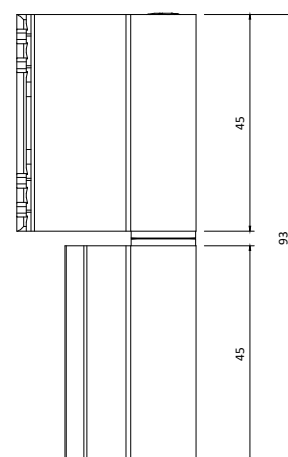

DOBRADIÇAS VULCANA

VULCANA HINGES
BISAGRAS VULCANA
PAUMELLES VULCANA

VULCANA

2P

- › Dobradiça em alumínio para perfis de alumínio de canal europeu. Com ou sem regulação e fiel em inox. Os calços apresentam um dentado especial para evitar o deslizamento.
- › Aluminum hinge for european chamber aluminium profiles. With or without regulation in stainless steel axis. The back plates are incorporated with a special serration in order to avoid slipping.
- › Bisagra en aluminio para perfiles de aluminio de canal europeo. Con o sin regulación y con eje en acero inoxidable. Las contrachapas tienen un dentado especial para evitar el deslizamiento.
- › Paumelle en aluminium pour profils de aluminium de gorge européenne. Avec ou sans réglage et avec axe en acier inoxydable. Les platines incorporent un denté spéciale pour éviter le glissement.

EZ/FIT
EASY AND GOOD TO INSTALL

50

LACQ

AL

ANODIZED

REG
2D