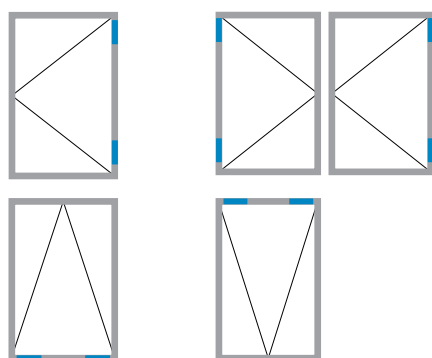

DOBRADIÇAS VULCANA

VULCANA HINGES
BISAGRAS VULCANA
PAUMELLES VULCANA

VULCANA

2P

- › Dobradiça em alumínio para perfis de alumínio de canal europeu. Com ou sem regulação e fiel em inox. Os calços apresentam um dentado especial para evitar o deslizamento.
- › Aluminum hinge for european chamber aluminium profiles. With or without regulation in stainless steel axis. The back plates are incorporated with a special serration in order to avoid slipping.
- › Bisagra en aluminio para perfiles de aluminio de canal europeo. Con o sin regulación y con eje en acero inoxidable. Las contrachapas tienen un dentado especial para evitar el deslizamiento.
- › Paumelle en aluminium pour profils de aluminium de gorge européenne. Avec ou sans réglage et avec axe en acier inoxydable. Les platines incorporent un denté spéciale pour éviter le glissement.

EZ/FIT
EASY AND GOOD TO INSTALL

50

LACQ

AL

ANODIZED

REG
2D