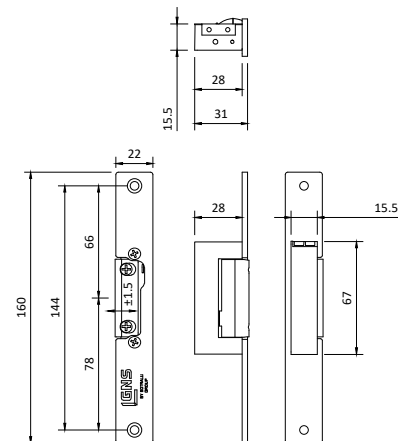

TESTA ELÉTRICA 500

ELETRIC SAFETY STRIKE
CERRADERO ELÉTRICO
SERRURE ÉLECTRIQUE

NUOVA 500

500 N. 501. 502. 503

- › Testa elétrica para fechaduras de embutir. Frente em inox. Fácil conversão de posição direita / esquerda.
- › Electrical striker for security locks. Stainless steel front. Easy right / left conversion.
- › Cerradero eléctrico para cerraduras de embutir. Frente de acero inoxidable. Fácil conversión de posición derecha / izquierda.
- › Gâche électrique pour serrures de sécurité. Tête en acier inoxydable. Conversion gauche / droite très facile.

INSTALAÇÃO / APPLICATION

20m S = 0.5mm²
50m S = 1.0mm²

INPUT
8 - 12 DC/AC
1.2 - 1.5 A
Max. 10 VA (35sg)

	Testa - Striker - Cerradero - Serrure			
	A	B	C	D
500 N	X		X	
501	X		X	X
502	X			
503	X			X
504		X	X	
505		X	X	X
506		X		
507		X		X

A: Normal / Normale
B: Grande / Big / Grand
C: Travão / Brake / Freno / Frein
D: Memória / Memory / Memoria / Mémoire

504 A/B. 505 A/B. 506 A/B. 507 A/B