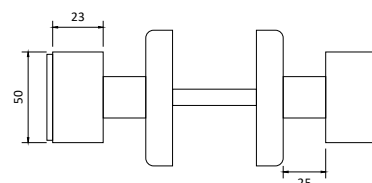

PUXADORES DE ALUMÍNIO

ALUMINIUM HANDLES
MANILLAS DE ALUMINIO
POIGNÉES EN ALUMINIUM

- › Solução de puxador duplo, com uma estética renovada, robusta, de fácil montagem e anodizável.
  Puxador duplo em alumínio e nylon para portas.
- › Double handle solution, with a renewed, robust aesthetic, easy assembly, and anodizable.
  Double handle in aluminum and nylon for doors.
- › Solución de manilla doble, con una estética renovada, robusta, de fácil montaje y anodizable.
  Manilla doble de aluminio y nylon para puertas.
- › Solution de poignée double, avec une esthétique renouvelée, robuste, facile à monter et anodisable.
  Poignée double en aluminium et nylon pour les portes.

551/552