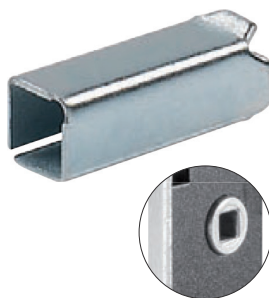

OUTROS ACESSÓRIOS

OTHER ACCESSORIES
OTROS ACCESORIOS
AUTRES ACCESSOIRES

FQ. 7 / 8

- › Cavilhão em ferro zincado.
- › Zinc plated spindle.
- › Cuadradillo de hierro zincado.
- › Carré en fer galvanisé.

RF.

- › Redutor.
- › Reducer.
- › Reductor.
- › Adaptateur.

3600 A / B

3600 A

3600 B

- › Sistema de reforço e encravamento do caixilho, do lado das dobradiças.
- › Hinges reinforcement system for door fixing, in stainless steel.
- › Sistema de refuerzo y encravamiento de la puerta, del marco del lado de las bisagras.
- › Système de renforcement et partie de verrouillage de porte, du côté de la paumelle.