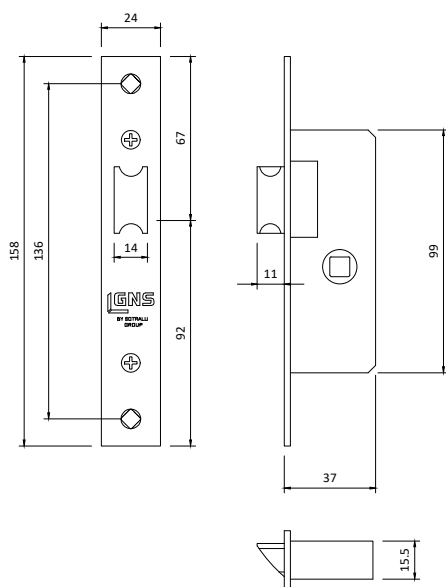

FECHADURAS DE 1 PONTO

1 POINT LOCKS
CERRADURAS DE 1 PUNTO
SERRURES À 1 POINT

- › Fechadura para alumínio, testa em inox com rolete.
- › Lock for aluminium, stainless steel front with roller latch.
- › Cerradura para aluminio, frente de acero inoxidable con rodillo.
- › Serrure pour aluminium, tête en acier inoxydable avec rouleau.

9793

- › Fechadura para alumínio, testa em inox com trinco.
- › Lock for aluminium, stainless steel front with latch.
- › Cerradura para aluminio, frente de acero inoxidable con picaporte.
- › Serrure pour aluminium, tête en acier inoxydable avec demi-tour.