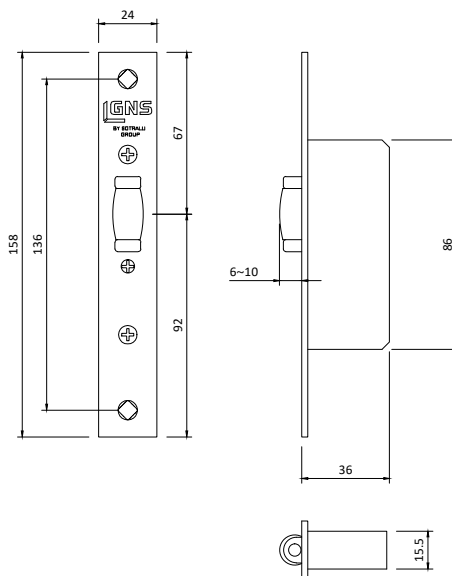

FECHADURAS DE 1 PONTO

1 POINT LOCKS
CERRADURAS DE 1 PUNTO
SERRURES À 1 POINT

- › Fechadura para alumínio, testa em inox com rolete.
- › Lock for aluminium, stainless steel front with roller latch.
- › Cerradura para aluminio, frente de acero inoxidable con rodillo.
- › Serrure pour aluminium, tête en acier inoxydable avec rouleau.

9793

- › Fechadura para alumínio, testa em inox com trinco.
- › Lock for aluminium, stainless steel front with latch.
- › Cerradura para aluminio, frente de acero inoxidable con picaporte.
- › Serrure pour aluminium, tête en acier inoxydable avec demi-tour.