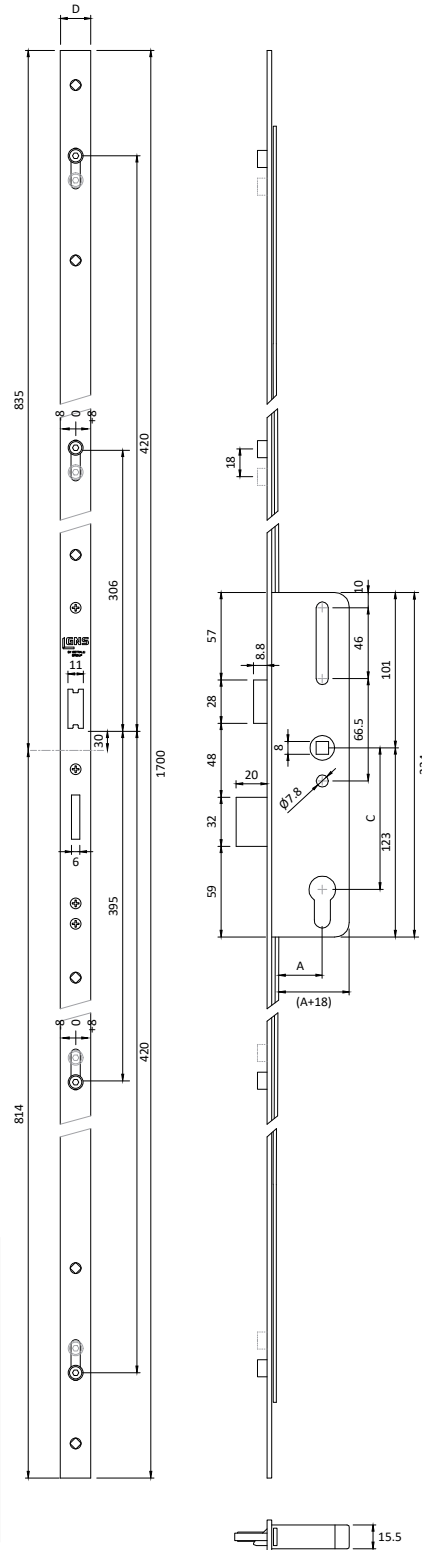

FECHADURAS DE ALAVANCA MULTIPUNTO 3 PUNTOS

MULTIPOINT HANDLE ACTION LOCKS 3 POINTS
 CERRADURAS DE PALANCA MULTIPUNTO DE 3 PUNTOS
 SERRURES RELEVAGE MULTIPONT 3 POINTS

ROLETO / ROLLER / ROLLEAUX

REFS.	TESTA FRONT FRENTE GÂCHE	FECHADURA LOCK CERRADURA SERRURE
7490	16	92mm
7491	22	92mm
7492	24	92mm
7980	16	85mm
7981	22	85mm
7982	24	85mm

COGUMELO / MUSHROOM / BULONE / CHAMPIGNON

REFS.	TESTA FRONT FRENTE GÂCHE	FECHADURA LOCK CERRADURA SERRURE
7590	16	92mm
7591	22	92mm
7592	24	92mm
7080	16	85mm
7081	22	85mm
7082	24	85mm

FECHADURAS DE ALAVANCA MULTIPUNTO 3 PONTOS

MULTIPOINT HANDLE ACTION LOCKS 3 POINTS
 CERRADURAS DE PALANCA MULTIPUNTO DE 3 PUNTOS
 SERRURES RELEVAGE MULTIPONT 3 POINTS

ROLETO / ROLLER / ROLLEAUX

COGUMELO / MUSHROOM / BULONE / CHAMPIGNON

A	C	D
35/45mm	85mm	16mm
		22mm
		24mm
		TU
92mm	92mm	16mm
		22mm
		24mm
		TU