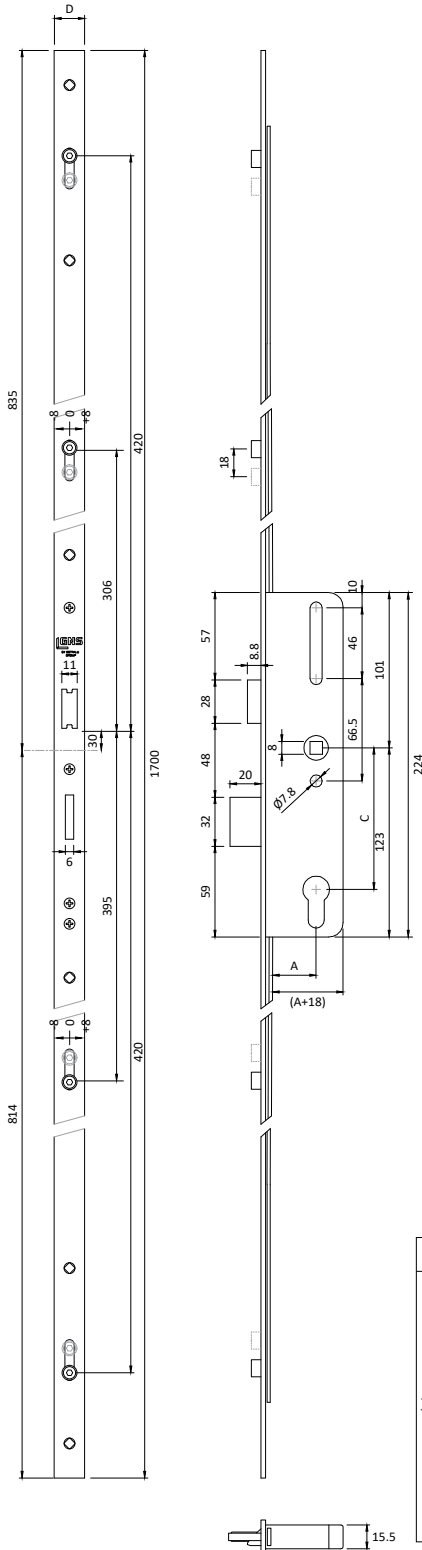

FECHADURAS DE ALAVANCA MULTIPUNTO 3 PUNTOS

MULTIPOINT HANDLE ACTION LOCKS 3 POINTS
 CERRADURAS DE PALANCA MULTIPUNTO DE 3 PUNTOS
 SERRURES RELEVAGE MULTIPONT 3 POINTS

ROLETO / ROLLER / ROLLEAUX

REFS.	TESTA FRONT FRENTE GÂCHE	FECHADURA LOCK CERRADURA SERRURE
7490	16	92mm
7491	22	92mm
7492	24	92mm
7980	16	85mm
7981	22	85mm
7982	24	85mm

COGUMELO / MUSHROOM / BULONE / CHAMPIGNON

REFS.	TESTA FRONT FRENTE GÂCHE	FECHADURA LOCK CERRADURA SERRURE
7590	16	92mm
7591	22	92mm
7592	24	92mm
7080	16	85mm
7081	22	85mm
7082	24	85mm

FECHADURAS DE ALAVANCA MULTIPUNTO 3 PONTOS

MULTIPOINT HANDLE ACTION LOCKS 3 POINTS
 CERRADURAS DE PALANCA MULTIPUNTO DE 3 PUNTOS
 SERRURES RELEVAGE MULTIPONT 3 POINTS

ROLETO / ROLLER / ROLLEAUX

COGUMELO / MUSHROOM / BULONE / CHAMPIGNON

A	C	D
35/45mm	85mm	16mm
		22mm
		24mm
		TU
92mm	92mm	16mm
		22mm
		24mm
		TU