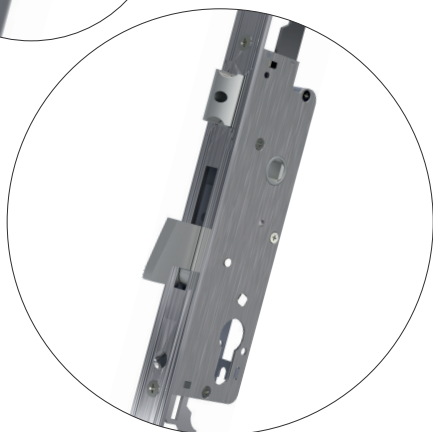

FECHADURAS MULTIPUNTO DE 3 PUNTOS

MULTIPOINT LOCKS 3 POINTS
 CERRADURAS MULTIPUNTO DE 3 PUNTOS
 SERRURES MULTIPONT 3 POINTS

7796/7796 A

7799 G

A	C	D
25mm	85/92mm	22/24mm
30mm		
35mm		