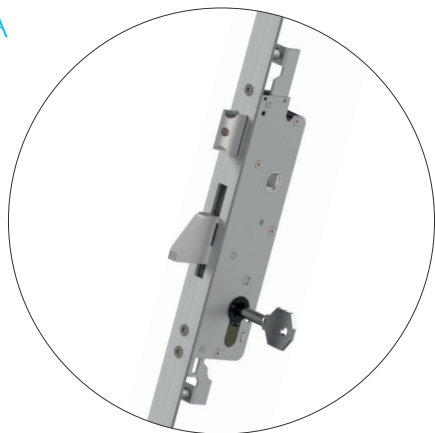

FECHADURAS MULTIPUNTO DE 3 PUNTOS

MULTIPOINT LOCKS 3 POINTS
 CERRADURAS MULTIPUNTO DE 3 PUNTOS
 SERRURES MULTIPONT 3 POINTS

7796/7796 A

7799 G

A	C	D
25mm	85/92mm	22/24mm
30mm		
35mm		