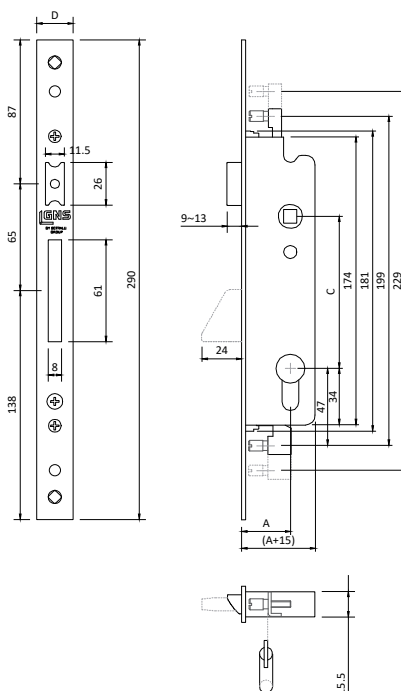

FECHADURAS DE 1 PONTO

1 POINT LOCKS
CERRADURAS DE 1 PUNTO
SERRURES À 1 POINT

- › Fechadura de prumo para alumínio, trinco com afinação e língua basculante com entrada de cilindro e de chave em cruz.
Testa e chapa testa de afinação em inox.
- › Monopoint lock for aluminum, dead bolt reversible and adjustable latch with cylinder entance and cross key. Stainless steel front and adjustable striker plate.
- › Cerradura de 1 punto para aluminio, picaporte reversible y palanca basculante con entrada de cilindro y llave en cruz.
Frente y cerradero ajustable en acero inoxidable.
- › Serrure à 1 point pour aluminium, demi-tour reversible et pêne basculant, avec entrée de cylindre et clé en croix.
Têtière plate et gâche réglage en acier inoxydable.

7795 R / 7798 R

SLIMBOX
CONCEPT

A	C	D
25mm	85/92mm	22/24mm
30mm		
35mm		

7795

7798