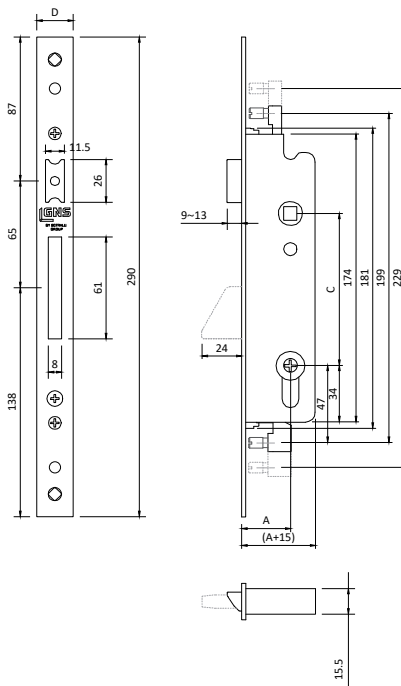

FECHADURAS DE 1 PONTO

1 POINT LOCKS
CERRADURAS DE 1 PUNTO
SERRURES À 1 POINT

- › Fechadura de prumo para alumínio, trinco com afinação e língua basculante com entrada de cilindro e de chave em cruz.
Testa e chapa testa de afinação em inox.
- › Monopoint lock for aluminum, dead bolt reversible and adjustable latch with cylinder entance and cross key. Stainless steel front and adjustable striker plate.
- › Cerradura de 1 punto para aluminio, picaporte reversible y palanca basculante con entrada de cilindro y llave en cruz.
Frente y cerradero ajustable en acero inoxidable.
- › Serrure à 1 point pour aluminium, demi-tour reversible et pêne basculant, avec entrée de cylindre et clé en croix.
Têtière plate et gâche réglage en acier inoxydable.

7795 R / 7798 R

SLIMBOX
CONCEPT

A	C	D
25mm	85/92mm	22/24mm
30mm		
35mm		

7795

7798