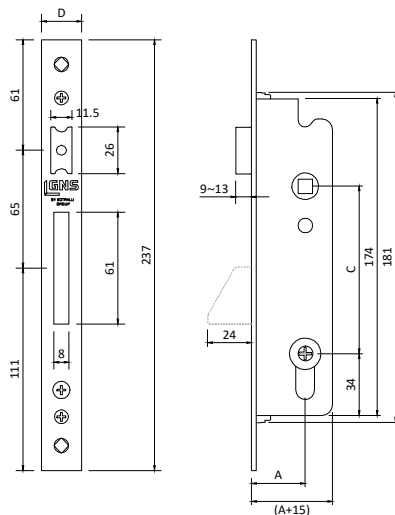

FECHADURAS DE 1 PONTO

1 POINT LOCKS
CERRADURAS DE 1 PUNTO
SERRURES À 1 POINT

7794 / 7794 A

- › Fechadura de prumo para alumínio, trinco com afinação e língua basculante com entrada de chave em cruz. Testa e chapa testa de afinação em inox.
- › Monopoint lock for aluminum, dead bolt reversible and adjustable latch with cross key. Stainless steel front and adjustable striker plate.
- › Cerradura de 1 punto para aluminio, picaporte reversible y palanca basculante con llave en cruz. Frente y cerradero ajustable en acero inoxidable.
- › Serrure à 1 point pour aluminium, demi-tour reversible et pêne basculant avec clé en croix. Têtière plate et gâche réglage en acier inoxydable.

7794 R

A	C	D
25mm		
30mm	85/92mm	22/24mm
35mm		

7794 A 7794