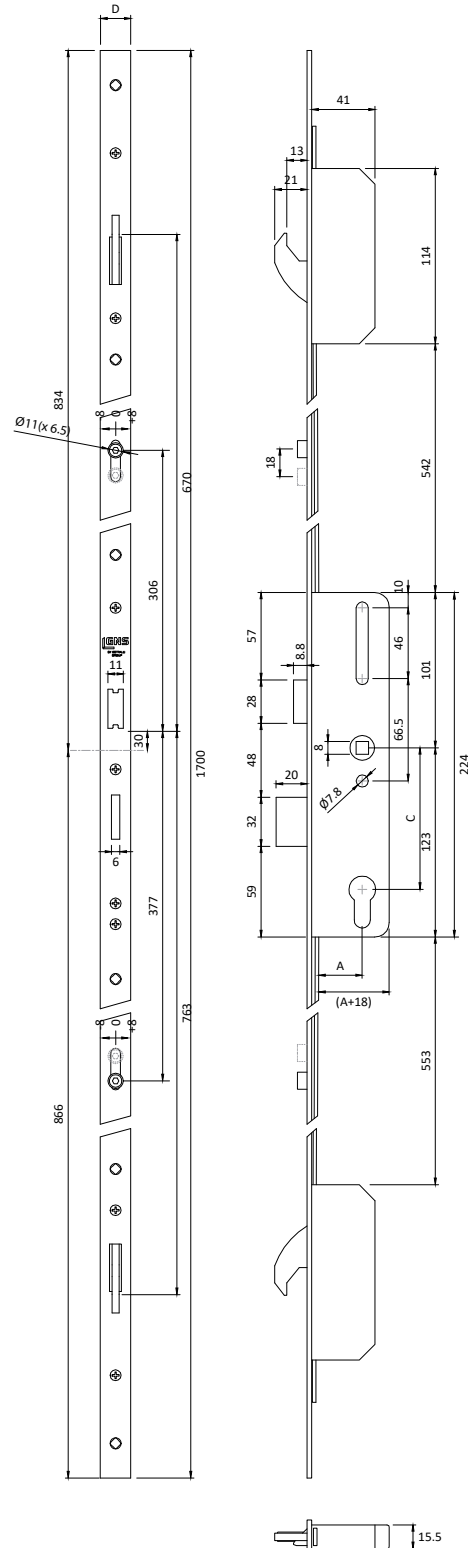

FECHADURAS DE ALAVANCA MULTIPUNTO 3 PUNTOS

MULTIPOINT HANDLE ACTION LOCKS 3 POINTS
 CERRADURAS DE PALANCA MULTIPUNTO DE 3 PUNTOS
 SERRURES RELEVAGE MULTIPONT 3 POINTS

GANCHO / LEVER / PALANCA / RELEVAGE 3P

REFS.	TESTA FRONT FRENTE GÂCHE	FECHADURA LOCK CERRADURA SERRURE
7290	16	92mm
7291	22	92mm
7292	24	92mm
7780	16	85mm
7781	22	85mm
7782	24	85mm

GANCHO + ROLETO / LEVER + ROLLER / PALANCA + ROLETO / RELEVAGE + ROULEAUX 5P

REFS.	TESTA FRONT FRENTE GÂCHE	FECHADURA LOCK CERRADURA SERRURE
7390	16	92mm
7391	22	92mm
7392	24	92mm
7880	16	85mm
7881	22	85mm
7882	24	85mm

FECHADURAS DE ALAVANCA MULTIPUNTO 3 PONTOS

MULTIPOINT HANDLE ACTION LOCKS 3 POINTS
 CERRADURAS DE PALANCA MULTIPUNTO DE 3 PUNTOS
 SERRURES RELEVAGE MULTIPONT 3 POINTS

GANCHO / LEVER / PALANCA / RELEVAGE 3P

GANCHO + ROLETO / LEVER + ROLLER /
 PALANCA + ROLETO / RELEVAGE + ROULEAUX 5P

A	C	D
35/45mm	85mm	16mm
		22mm
		24mm
		TU
92mm	92mm	16mm
		22mm
		24mm
		TU