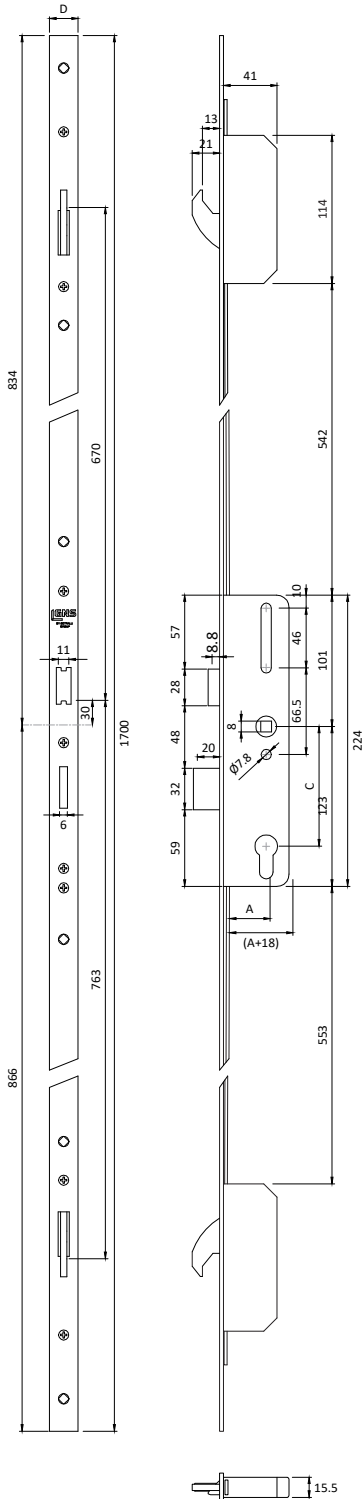

FECHADURAS DE ALAVANCA MULTIPUNTO 3 PUNTOS

MULTIPOINT HANDLE ACTION LOCKS 3 POINTS
 CERRADURAS DE PALANCA MULTIPUNTO DE 3 PUNTOS
 SERRURES RELEVAGE MULTIPONT 3 POINTS

GANCHO / LEVER / PALANCA / RELEVAGE 3P

REFS.	TESTA FRONT FRENTE GÂCHE	FECHADURA LOCK CERRADURA SERRURE
7290	16	92mm
7291	22	92mm
7292	24	92mm
7780	16	85mm
7781	22	85mm
7782	24	85mm

GANCHO + ROLETO / LEVER + ROLLER / PALANCA + ROLETO / RELEVAGE + ROULEAUX 5P

REFS.	TESTA FRONT FRENTE GÂCHE	FECHADURA LOCK CERRADURA SERRURE
7390	16	92mm
7391	22	92mm
7392	24	92mm
7880	16	85mm
7881	22	85mm
7882	24	85mm

FECHADURAS DE ALAVANCA MULTIPUNTO 3 PONTOS

MULTIPOINT HANDLE ACTION LOCKS 3 POINTS
 CERRADURAS DE PALANCA MULTIPUNTO DE 3 PUNTOS
 SERRURES RELEVAGE MULTIPONT 3 POINTS

GANCHO / LEVER / PALANCA / RELEVAGE 3P

GANCHO + ROLETO / LEVER + ROLLER /
 PALANCA + ROLETO / RELEVAGE + ROULEAUX 5P

A	C	D
35/45mm	85mm	16mm
		22mm
		24mm
		TU
92mm	92mm	16mm
		22mm
		24mm
		TU