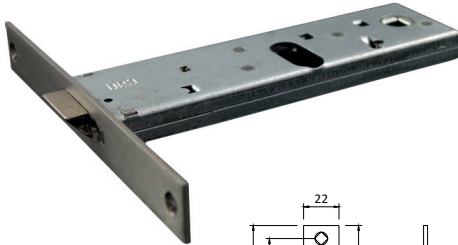

FECHADURAS DE 1 PONTO

1 POINT LOCKS
CERRADURAS DE 1 PUNTO
SERRURES À 1 POINT

5790

- › Fechadura de almofada para alumínio, testa e chapa testa em alumínio, cilindro oval, espelhos em nylon e caixa zinco.
- › Mortise lock for aluminium, front and striker plate, oval cylinder, nylon locks shield and zinc plated body.
- › Cerradura de pano para aluminio, frente y cerradero ajustable de aluminio, cilindro ovalado, escudetes de nylon y caja de zinco.
- › Serrure à mortaiser pour aluminium, tête plate et gâche réglage en aluminium, cylindre oval, rosaces en nylon et boîtier en acier zinc.

5791

- › Fechadura de almofada para alumínio, testa e chapa testa em alumínio, cilindro oval, espelhos em nylon e caixa zinco. Entrada para euro cilindro.
- › Mortise lock for aluminium, front and striker plate, oval cylinder, nylon locks shield and zinc plated body. Entry for euro cylinder.
- › Cerradura de pano para aluminio, frente y cerradero ajustable de aluminio, cilindro ovalado, escudetes de nylon y caja de zinco. Entrada para euro cilindro.
- › Serrure à mortaiser pour aluminium, tête plate et gâche réglage en aluminium, cylindre oval, rosaces en nylon et boîtier en acier zinc. Entrée pour cylindre euro.