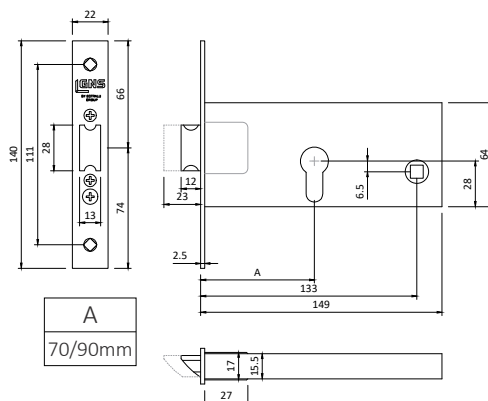

FECHADURAS DE 1 PONTO

1 POINT LOCKS
CERRADURAS DE 1 PUNTO
SERRURES À 1 POINT

5790

- › Fechadura de almofada para alumínio, testa e chapa testa em alumínio, cilindro oval, espelhos em nylon e caixa zinco.
- › Mortise lock for aluminium, front and striker plate, oval cylinder, nylon locks shield and zinc plated body.
- › Cerradura de pano para aluminio, frente y cerradero ajustable de aluminio, cilindro ovalado, escudetes de nylon y caja de zinco.
- › Serrure à mortaiser pour aluminium, tête plate et gâche réglage en aluminium, cylindre oval, rosaces en nylon et boîtier en acier zinc.

5791

- › Fechadura de almofada para alumínio, testa e chapa testa em alumínio, cilindro oval, espelhos em nylon e caixa zinco. Entrada para euro cilindro.
- › Mortise lock for aluminium, front and striker plate, oval cylinder, nylon locks shield and zinc plated body. Entry for euro cylinder.
- › Cerradura de pano para aluminio, frente y cerradero ajustable de aluminio, cilindro ovalado, escudetes de nylon y caja de zinco. Entrada para euro cilindro.
- › Serrure à mortaiser pour aluminium, tête plate et gâche réglage en aluminium, cylindre oval, rosaces en nylon et boîtier en acier zinc. Entrée pour cylindre euro.