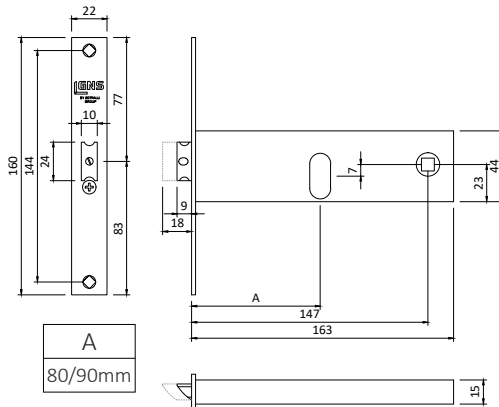

FECHADURAS DE 1 PONTO

1 POINT LOCKS
CERRADURAS DE 1 PUNTO
SERRURES À 1 POINT

5790

- › Fechadura de almofada para alumínio, testa e chapa testa em alumínio, cilindro oval, espelhos em nylon e caixa zinco.
- › Mortise lock for aluminium, front and striker plate, oval cylinder, nylon locks shield and zinc plated body.
- › Cerradura de pano para aluminio, frente y cerradero ajustable de aluminio, cilindro ovalado, escudetes de nylon y caja de zinco.
- › Serrure à mortaiser pour aluminium, tête plate et gâche réglage en aluminium, cylindre oval, rosaces en nylon et boîtier en acier zinc.

5791

- › Fechadura de almofada para alumínio, testa e chapa testa em alumínio, cilindro oval, espelhos em nylon e caixa zinco. Entrada para euro cilindro.
- › Mortise lock for aluminium, front and striker plate, oval cylinder, nylon locks shield and zinc plated body. Entry for euro cylinder.
- › Cerradura de pano para aluminio, frente y cerradero ajustable de aluminio, cilindro ovalado, escudetes de nylon y caja de zinco. Entrada para euro cilindro.
- › Serrure à mortaiser pour aluminium, tête plate et gâche réglage en aluminium, cylindre oval, rosaces en nylon et boîtier en acier zinc. Entrée pour cylindre euro.