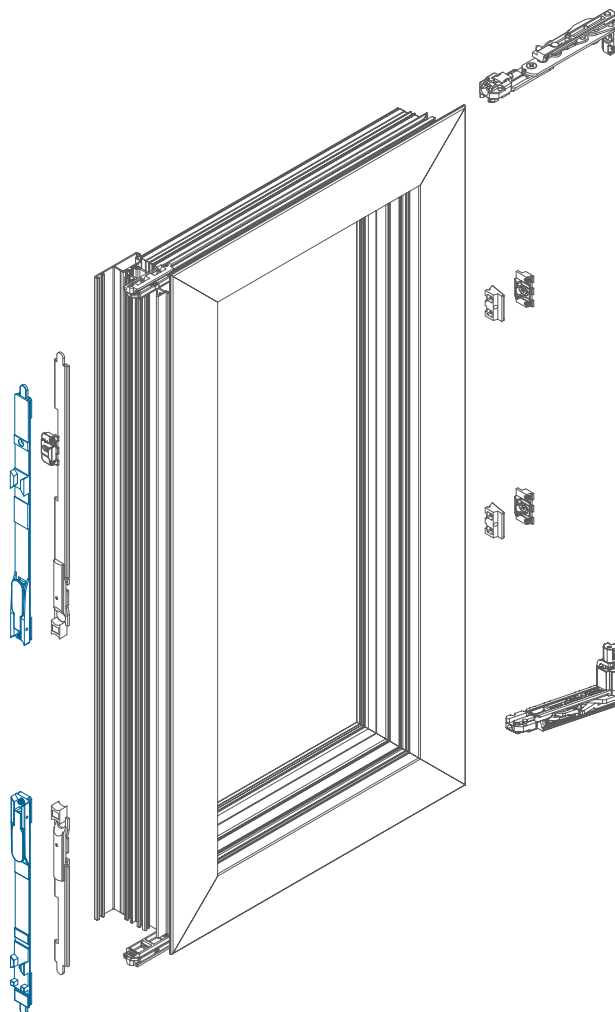

OSCILOBATENTE

FECHO DE 2ª FOLHA ZAMAK INVISÍVEL

INVISIBLE SECOND SHEET LOCK
CIERRE DE 2ª HOJA ZAMAK INVISIBLE
VERROU SEMI-FIXE ZAMAK INVISIBLE

5506

OSCILO

invisible
oscillo-batente oscillo-battente 011 & turn

- › Fecho invisível de segunda folha de oscilobatente em zamak zincado.
- › Invisible lock for the second sheet of a tilt and turn in zinc-plated zamak.
- › Cierre invisible de segunda hoja oscilobatiente en zamak zincado.
- › Verrou invisible de la deuxième feuille d'oscillo-battant en zamak zingué.