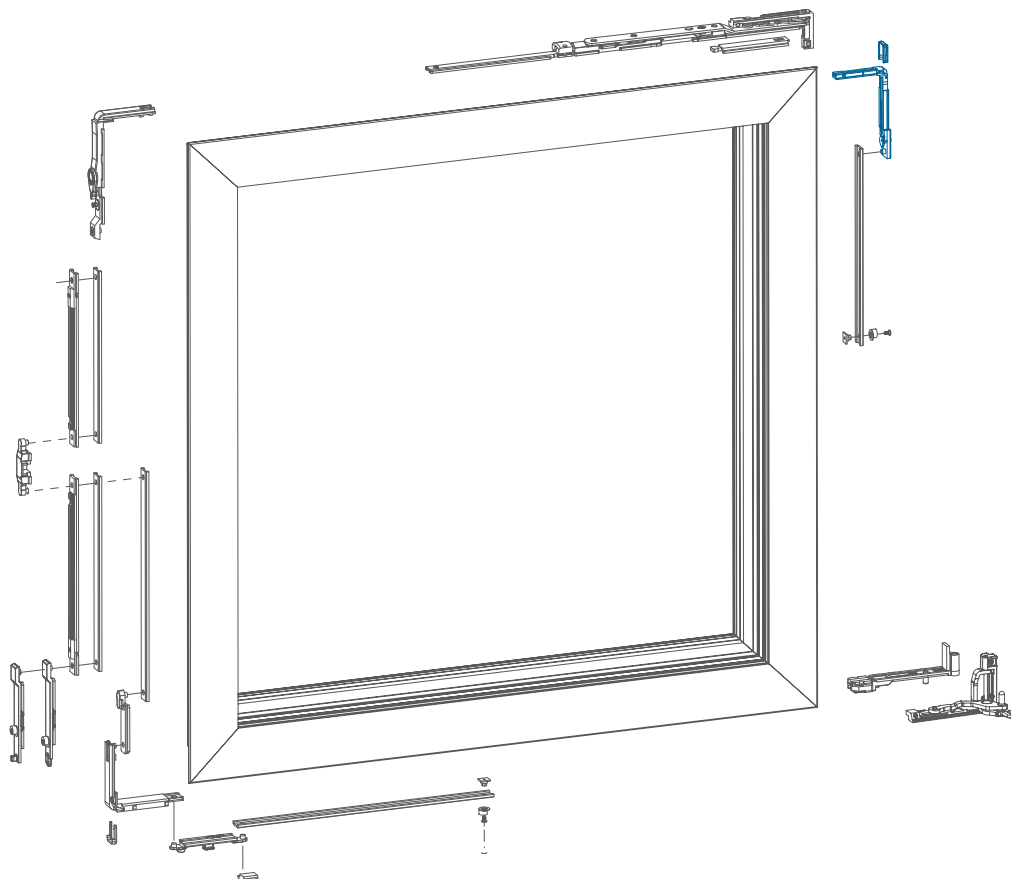

## CCV INVISÍVEL

INVISIBLE ADJUSTABLE LOCKING POINT  
PUNTO DE CIERRE AJUSTABLE INVISIBLE  
POINT DE VERROUILLAGE RÉGLABLE INVISIBLE

5211

**OSCILO**

**invisible**  
oscillo-batente oscillo-battente tilt & turn

- › Ponto de fecho invisível com uma afinação do lado das dobradiças do oscilobatente.
- › Adjustable invisible locking point for tilt and turn hinges side.
- › Punto de cierre invisible con ajuste en el lado de las bisagras del oscilobatiente.
- › Point de verrouillage invisible avec un réglage du côté des paumelles de l'oscillo-battant.