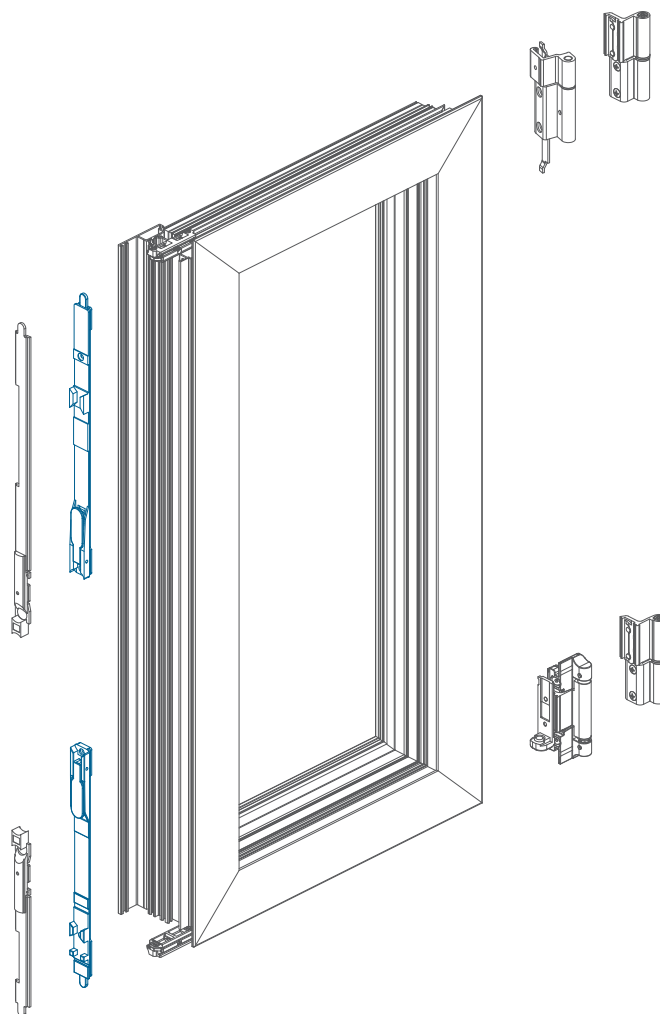

FECHO DE 2ª FOLHA ZAMAK

SECOND SHEET LOCK
CIERRE DE 2ª HOJA ZAMAK
VERROU SEMI-FIXE ZAMAK

5206

OSCILO

- › Fecho de segunda folha de oscilobatente em zamak zincado.
- › Lock for the second sheet of a tilt and turn in zinc-plated zamak.
- › Cierre de la segunda hoja de oscilobatiente en zamak zincado.
- › Verrou de la deuxième feuille d'oscillo-battant en zamak zingué.