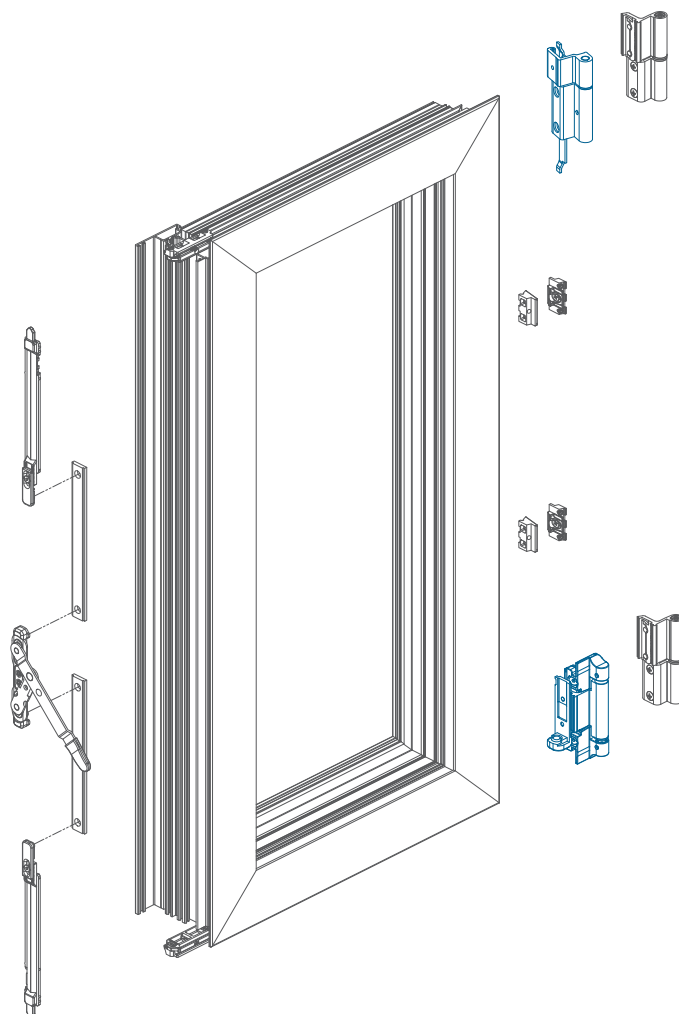

DOBRADIÇA DE 2ª FOLHA

SECOND SHEET HINGE
BISAGRA DE 2ª HOJA
PAUMELLE SEMI-FIXE

5204

OSCILO

- › Dobradiça lacada, fixadores em zamak e réguas em inox.
Este sistema permite uma afinação horizontal superior ou inferior e uma afinação vertical.
- › Lacquered hinge for tilt and turn second sheet use, zamak fixing retainers and stainless steel rulers.
This system allows for superior or inferior horizontal adjustment and vertical adjustment.
- › Bisagra de 2ª hoja lacada para oscilobatiente, fijadores en zamak y reglas en acero inoxidable.
Este sistema permite un ajuste horizontal superior o inferior y un ajuste vertical.
- › Paumelle semi-fixe laqué avec fixation en zamak et règles en inoxydable.
Ce système permet un réglage horizontal supérieur ou inférieur et un réglage vertical.