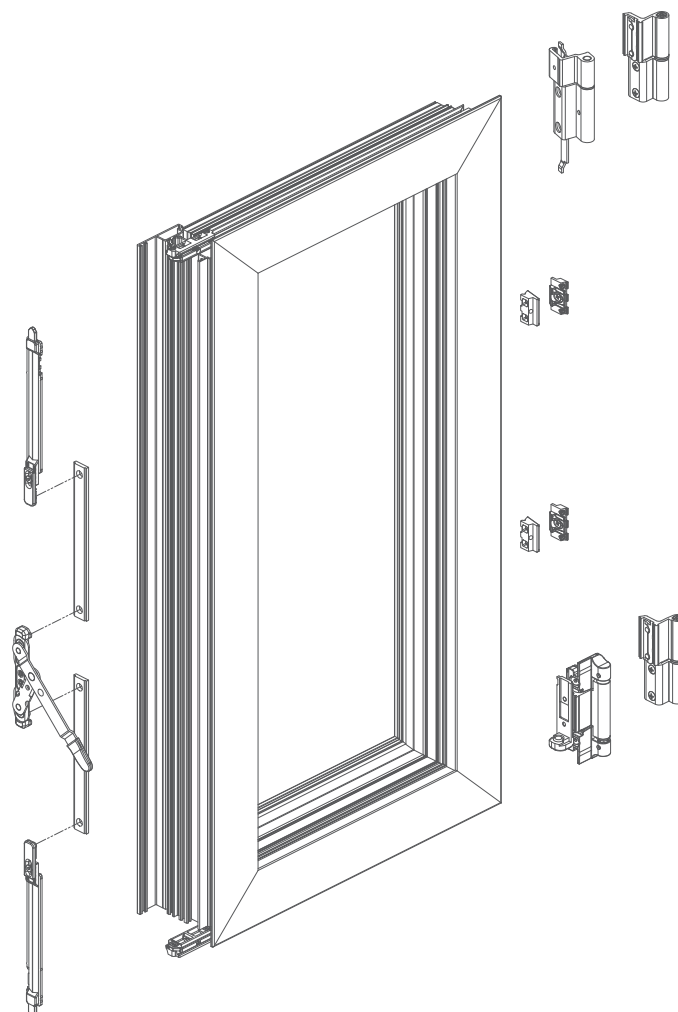

# OSCILOBATENTE

TILT & TURN  
OSCILOBATIEN  
OSCILLO-BATTANT

5200 / 5201 / 5850 / 5870 / 5880

**OSCILO**

LACQ

INOX

AL

ZM

## OSCILOBATENTE

TILT & TURN  
OSCILOBATIENTE  
OSCILLO-BATTANT

5200 / 5201 / 5850 / 5870 / 5880

- › Oscilobatente de fácil aplicação com réguas de corte rápido.  
Dispositivo de anti-falsa manobra. 7 pontos de afinação.
- › Tilt and turn with quick assembling bars for an easy application.  
Anti-false maneuver device. 7 adjustment points.
- › Oscilobatiente de fácil aplicación con reglas de corte rápido.  
Dispositivo anti-falsa maniobra. 7 puntos de afinación.
- › Oscillo-battant avec tringles de coupe rapide pour une application facile.  
Dispositif anti-fausse manœuvre. 7 points de réglage.