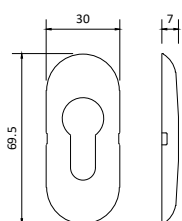

ESPELHOS

LOCK SHIELD
ESCUDETES
ROSACES

3500

- › Espelho em zamak e nylon para cilindro de fechadura.
- › Zamak and nylon lock shield for lock cylinder.
- › Escudete en zamak y nylon para cilindro de cerradura.
- › Rosace en zamak et nylon pour cylindre de serrure.

3501

- › Espelho em nylon para cilindro de fechadura.
- › Nylon lock shield for lock cylinder.
- › Escudete en nylon para cilindro de cerradura.
- › Rosace en nylon pour cylindre de serrure.

3700

- › Espelho de segurança em zamak para cilindro de fechadura.
- › Security lock shield in zamak for lock cylinder.
- › Escudete de seguridad en zamak para cilindro de cerradura.
- › Rosace de sécurité en zamak pour cylindre de serrure.

3730

- › Espelho em alumínio para cilindro de fechadura.
- › Aluminium lock shield for lock cylinder.
- › Escudete en aluminio para cilindro de cerradura.
- › Rosace en aluminium pour cylindre de serrure.