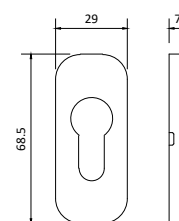

3501

- › Espelho em nylon para cilindro de fechadura.
- › Nylon lock shield for lock cylinder.
- › Escudete en nylon para cilindro de cerradura.
- › Rosace en nylon pour cylindre de serrure.

3700

- › Espelho de segurança em zamak para cilindro de fechadura.
- › Security lock shield in zamak for lock cylinder.
- › Escudete de seguridad en zamak para cilindro de cerradura.
- › Rosace de sécurité en zamak pour cylindre de serrure.

3730

- › Espelho em alumínio para cilindro de fechadura.
- › Aluminium lock shield for lock cylinder.
- › Escudete en aluminio para cilindro de cerradura.
- › Rosace en aluminium pour cylindre de serrure.