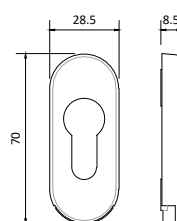

ESPELHOS

LOCK SHIELD
ESCUDETES
ROSACES

3500

- › Espelho em zamak e nylon para cilindro de fechadura.
- › Zamak and nylon lock shield for lock cylinder.
- › Escudete en zamak y nylon para cilindro de cerradura.
- › Rosace en zamak et nylon pour cylindre de serrure.

3501

- › Espelho em nylon para cilindro de fechadura.
- › Nylon lock shield for lock cylinder.
- › Escudete en nylon para cilindro de cerradura.
- › Rosace en nylon pour cylindre de serrure.

3700

- › Espelho de segurança em zamak para cilindro de fechadura.
- › Security lock shield in zamak for lock cylinder.
- › Escudete de seguridad en zamak para cilindro de cerradura.
- › Rosace de sécurité en zamak pour cylindre de serrure.

3730

- › Espelho em alumínio para cilindro de fechadura.
- › Aluminium lock shield for lock cylinder.
- › Escudete en aluminio para cilindro de cerradura.
- › Rosace en aluminium pour cylindre de serrure.