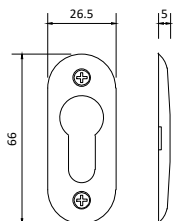

ESPELHOS

LOCK SHIELD
ESCUDETES
ROSACES

3500

- › Espelho em zamak e nylon para cilindro de fechadura.
- › Zamak and nylon lock shield for lock cylinder.
- › Escudete en zamak y nylon para cilindro de cerradura.
- › Rosace en zamak et nylon pour cylindre de serrure.

3501

- › Espelho em nylon para cilindro de fechadura.
- › Nylon lock shield for lock cylinder.
- › Escudete en nylon para cilindro de cerradura.
- › Rosace en nylon pour cylindre de serrure.

3700

- › Espelho de segurança em zamak para cilindro de fechadura.
- › Security lock shield in zamak for lock cylinder.
- › Escudete de seguridad en zamak para cilindro de cerradura.
- › Rosace de sécurité en zamak pour cylindre de serrure.

3730

- › Espelho em alumínio para cilindro de fechadura.
- › Aluminium lock shield for lock cylinder.
- › Escudete en aluminio para cilindro de cerradura.
- › Rosace en aluminium pour cylindre de serrure.