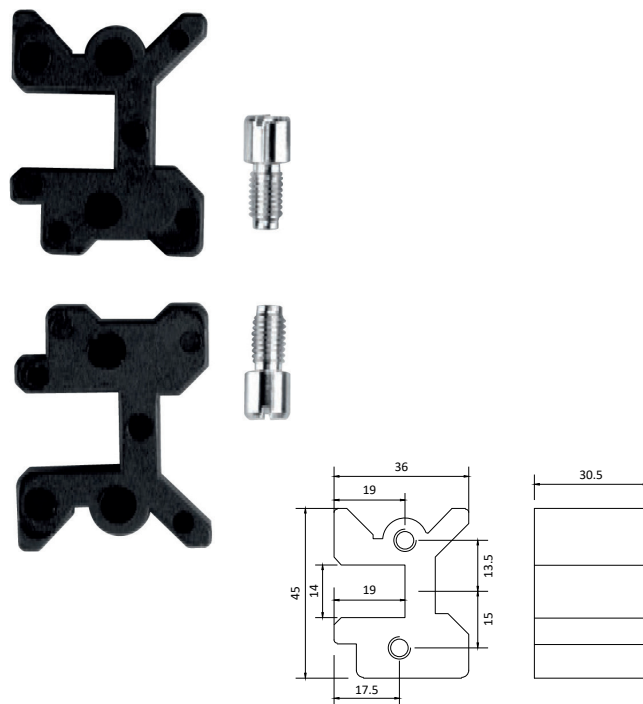

KITS PARA CREMONES

KITS FOR CREMONES
KITS PARA CREMONAS
KITS POUR CRÉMONES

3200

- › Kit de abertura exterior para os cremones 2600/2700. Séries de 15mm (37X15). Equipado com parafusos M6X8mm.
- › Exterior opening kit for cremones 2600/2700. For series 15mm (37X15). Equipped with screw M6X8mm.
- › Kit de apertura exterior para las cremonas 2600/2700. Series de 15mm (37X15). Equipado con tornillos M6X8mm.
- › Kit d'ouverture extérieure pour les cremones 2600/2700. Séries de 15mm (37X15). Équipé de vis M6X8mm.

3250

- › Kit de abertura exterior para os cremones 2600/2700. Séries de 31mm (37X31). Equipado com parafusos M6X8mm em latão.
- › Exterior opening kit for cremones 2600/2700. For series 31mm (37X31). Equipped with screw brass M6X8mm.
- › Kit de apertura exterior para las cremonas 2600/2700. Series de 31mm (37X31). Equipado con tornillos M6X8mm en latón.
- › Kit d'ouverture extérieure pour les cremones 2600/2700. Séries de 31mm (37X31). Équipé de vis M6X8mm en laiton.

3250

3200

NYLON

BLACK