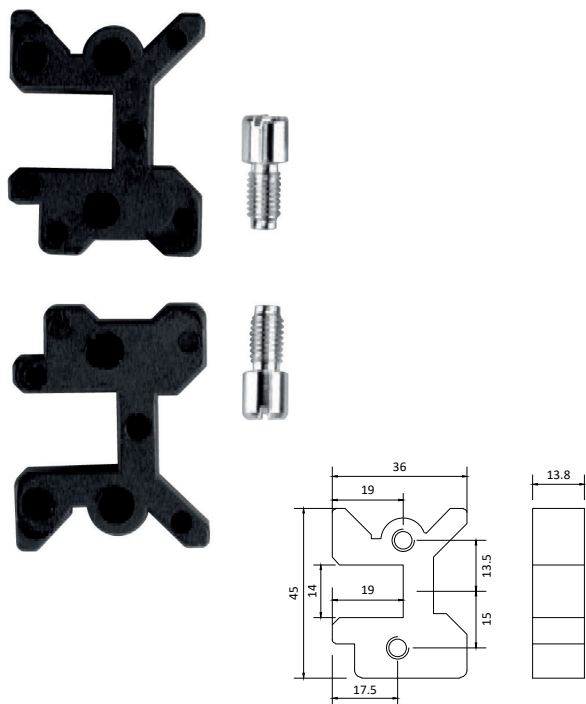

KITS PARA CREMONES

KITS FOR CREMONES
KITS PARA CREMONAS
KITS POUR CRÉMONES

3200

- › Kit de abertura exterior para os cremones 2600/2700. Séries de 15mm (37X15). Equipado com parafusos M6X8mm.
- › Exterior opening kit for cremones 2600/2700. For series 15mm (37X15). Equipped with screw M6X8mm.
- › Kit de apertura exterior para las cremonas 2600/2700. Series de 15mm (37X15). Equipado con tornillos M6X8mm.
- › Kit d'ouverture extérieure pour les cremones 2600/2700. Séries de 15mm (37X15). Équipé de vis M6X8mm.

3250

- › Kit de abertura exterior para os cremones 2600/2700. Séries de 31mm (37X31). Equipado com parafusos M6X8mm em latão.
- › Exterior opening kit for cremones 2600/2700. For series 31mm (37X31). Equipped with screw brass M6X8mm.
- › Kit de apertura exterior para las cremonas 2600/2700. Series de 31mm (37X31). Equipado con tornillos M6X8mm en latón.
- › Kit d'ouverture extérieure pour les cremones 2600/2700. Séries de 31mm (37X31). Équipé de vis M6X8mm en laiton.

3250

3200

NYLON

BLACK