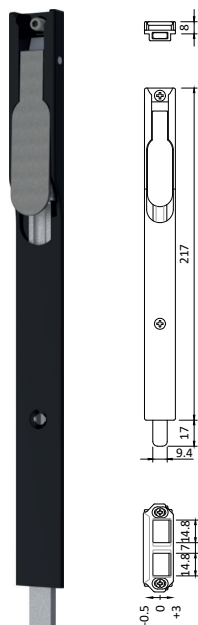

FECHOS

LOCKS
CIERRES
VERROUS

3020 1

3020 2

3020 3

- › Fechos da 2ª folha em zamak aplicáveis em séries de câmara europeia.
- › Locks for 2nd sheet use in european chamber series.
- › Cierres de 2ª hoja en zamak aplicables en series de cámara europea.
- › Verrous de 2ème feuille en zamak applicables aux séries de gorge européenne.