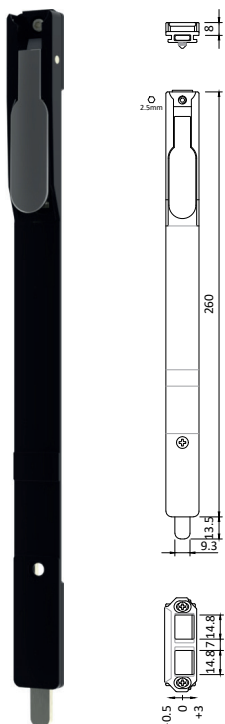

FECHOS

LOCKS
CIERRES
VERROUS

3020 1

3020 2

3020 3

- › Fechos da 2ª folha em zamak aplicáveis em séries de câmara europeia.
- › Locks for 2nd sheet use in european chamber series.
- › Cierres de 2ª hoja en zamak aplicables en series de cámara europea.
- › Verrous de 2ème feuille en zamak applicables aux séries de gorge européenne.