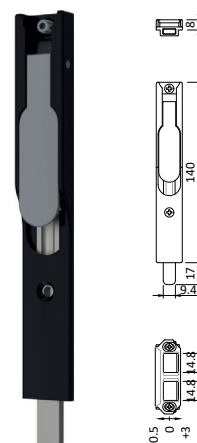

FECHOS

LOCKS
CIERRES
VERROUS

3020 1

3020 2

3020 3

- › Fechos da 2ª folha em zamak aplicáveis em séries de câmara europeia.
- › Locks for 2nd sheet use in european chamber series.
- › Cierres de 2ª hoja en zamak aplicables en series de cámara europea.
- › Verrous de 2ème feuille en zamak applicables aux séries de gorge européenne.