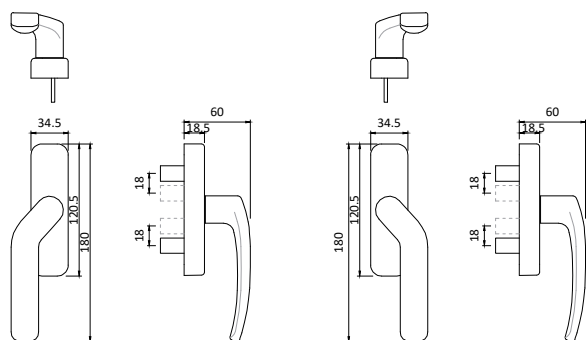

CREMONES

CREMONAS
CRÉMONES

2890 R/L

- › Cremone rotativo em alumínio com fixação exterior para séries de câmara europeia. 4 posições de montagem. 2 parafusos de fenda hexagonal M5X12.
- › Aluminum rotate cremone with exterior fixation for european chamber series. 4 assemblaje positions. 2 hexagonal slots screws M5X12.
- › Cremona rotativa de aluminio con fijación exterior para series de cámara europea. 4 posiciones de montaje. 2 tornillos de hendidura hexagonal M5X12.
- › Crémone rotative en aluminium avec fixation extérieur pour séries gorge européenne. 4 positions de montage. 2 vis à fente hexagonale M5X12.

2950

- › Cremone para portadas interiores com fixação exterior. Reversível. Em alumínio e zamak.
- › Small rotate cremone for interior shutters with exterior fixation. Reversible. In aluminum and zamak.
- › Cremona para contra ventanas interiores con fijación exterior. Reversible. En aluminio y zamak.
- › Crémone pour volets de fenêtres intérieurs avec fixation extérieur. Réversible. En aluminium et zamak.

2890 R/L

2950