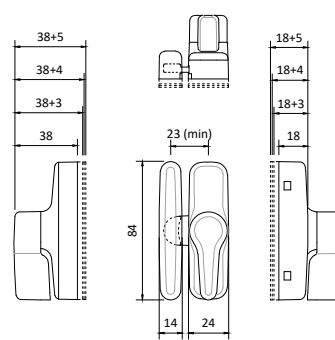

CREMONES

CREMONAS
CRÉMONES

2890 R/L

- › Cremone rotativo em alumínio com fixação exterior para séries de câmara europeia. 4 posições de montagem. 2 parafusos de fenda hexagonal M5X12.
- › Aluminum rotate cremone with exterior fixation for european chamber series. 4 assemblaje positions. 2 hexagonal slots screws M5X12.
- › Cremona rotativa de aluminio con fijación exterior para series de cámara europea. 4 posiciones de montaje. 2 tornillos de hendidura hexagonal M5X12.
- › Crémone rotative en aluminium avec fixation extérieur pour séries gorge européenne. 4 positions de montage. 2 vis à fente hexagonale M5X12.

2950

- › Cremone para portadas interiores com fixação exterior. Reversível. Em alumínio e zamak.
- › Small rotate cremone for interior shutters with exterior fixation. Reversible. In aluminum and zamak.
- › Cremona para contra ventanas interiores con fijación exterior. Reversible. En aluminio y zamak.
- › Crémone pour volets de fenêtres intérieurs avec fixation extérieur. Réversible. En aluminium et zamak.

2890 R/L

2950