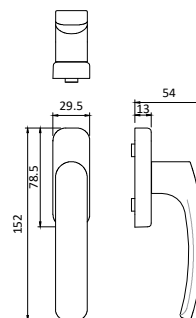

MULETAS

HANDLES
MANILLAS
BÉQUILLES

1530

- › Par de muletas para portas de alumínio com mola recuperada. 4 parafusos em inox PH. 1 cavilhão de 8mm.
- › Pair of doors handles for aluminum with recovered spring. 4 stainless steel PH screws. 8mm square spindle.
- › Par de manillas para puertas de aluminio con muelle recuperado. 4 tornillos de acero inoxidable PH. Cuadradillo de 8mm.
- › Paire de béquilles pour porte en aluminium avec ressort de rappel. 4 vis en acier inoxydable PH. Transmission par carré de 8mm.

1531

- › Par de muletas de 4 posições em alumínio e zamak. 4 parafusos em inox PH. 1 cavilhão de 7mm.
- › Pair of handles with 4 positions in aluminium and zamak. 4 stainless steel PH screws. 7mm square spindle.
- › Par de manillas de 4 posiciones en aluminio y zamak. 4 tornillos de acero inoxidable PH. Cuadradillo de 7mm.
- › Paire de béquilles à 4 positions en aluminium et zamak. 4 vis en acier inoxydable PH. Transmission par carré de 7mm.