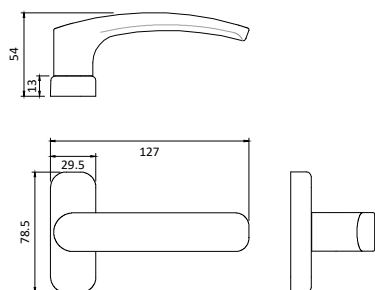

MULETAS

HANDLES
MANILLAS
BÉQUILLES

1530

- › Par de muletas para portas de alumínio com mola recuperada. 4 parafusos em inox PH. 1 cavilhão de 8mm.
- › Pair of doors handles for aluminum with recovered spring. 4 stainless steel PH screws. 8mm square spindle.
- › Par de manillas para puertas de aluminio con muelle recuperado. 4 tornillos de acero inoxidable PH. Cuadradillo de 8mm.
- › Paire de béquilles pour porte en aluminium avec ressort de rappel. 4 vis en acier inoxydable PH. Transmission par carré de 8mm.

1531

- › Par de muletas de 4 posições em alumínio e zamak. 4 parafusos em inox PH. 1 cavilhão de 7mm.
- › Pair of handles with 4 positions in aluminium and zamak. 4 stainless steel PH screws. 7mm square spindle.
- › Par de manillas de 4 posiciones en aluminio y zamak. 4 tornillos de acero inoxidable PH. Cuadradillo de 7mm.
- › Paire de béquilles à 4 positions en aluminium et zamak. 4 vis en acier inoxydable PH. Transmission par carré de 7mm.