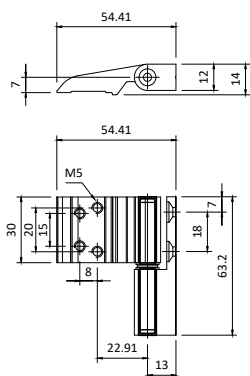

DOBRADIÇAS DE VEDA LUZ

WINDOW HINGES
BISAGRAS DE VEDA LUZ
PAUMELLES POUR FENÊTRES

1000

- › Dobradiça em alumínio para janelas de veda luz. Fiel em inox.
- › Aluminum hinge for light brake shutters interior doors. Stainless steel in axis.
- › Bisagra en aluminio para ventanas de veda luz. Eje en acero inoxidable.
- › Paumelle en aluminium pour fenêtres à joint de lumière. Axe en acier inoxydable.

2004

- › Dobradiça em alumínio para janelas de veda luz. Fiel em inox.
- › Aluminum hinge for light brake shutters interior doors. Stainless steel in axis.
- › Bisagra en aluminio para ventanas de veda luz. Eje en acero inoxidable.
- › Paumelle en aluminium pour fenêtres à joint de lumière. Axe en acier inoxydable.