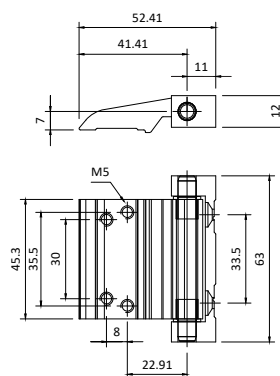

DOBRADIÇAS DE VEDA LUZ

WINDOW HINGES
BISAGRAS DE VEDA LUZ
PAUMELLES POUR FENÊTRES

1000

- › Dobradiça em alumínio para janelas de veda luz. Fiel em inox.
- › Aluminum hinge for light brake shutters interior doors. Stainless steel in axis.
- › Bisagra en aluminio para ventanas de veda luz. Eje en acero inoxidable.
- › Paumelle en aluminium pour fenêtres à joint de lumière. Axe en acier inoxydable.

2004

- › Dobradiça em alumínio para janelas de veda luz. Fiel em inox.
- › Aluminum hinge for light brake shutters interior doors. Stainless steel in axis.
- › Bisagra en aluminio para ventanas de veda luz. Eje en acero inoxidable.
- › Paumelle en aluminium pour fenêtres à joint de lumière. Axe en acier inoxydable.