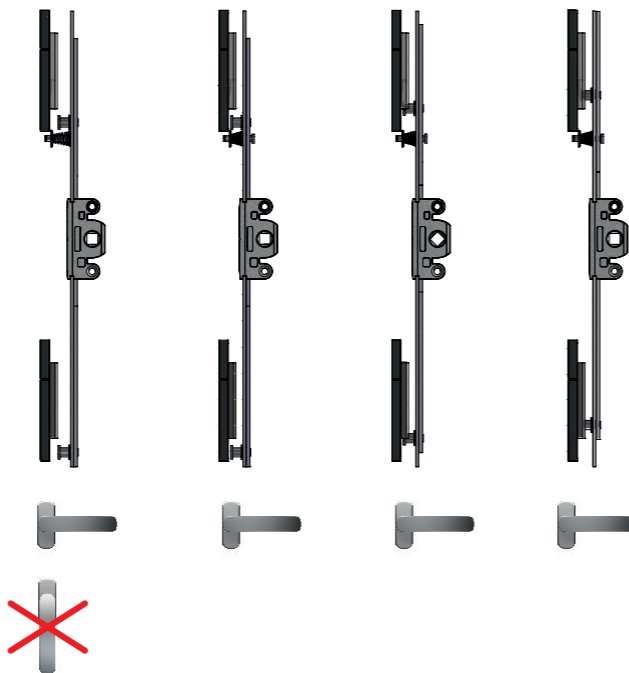

Nuevo Sistema Anti Falsa Maniobra incorporado en los nuevos cierres multipunto, permiten una mas grande seguridad y fiabilidad del sistema.