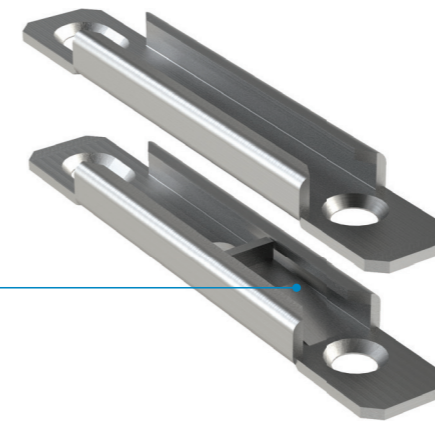

Puntos de Cierre en INOX

Con el nuevo Sistema Anti-Levantamiento y Auto-Ajuste Registrado

El nuevo design de los puntos de cierre en inox, incorporado en los nuevos cerraderos, permite un ajuste perfecto del cerramiento, anulando cualquier tipo de holgura.

Del mismo modo, se asegura del Anti-Levantamiento de la hoja, aumentando el índice de seguridad del sistema.

Punto de Cierre con Sistema Anti-Levantamiento y Auto-Ajuste Registrado

Producto Registrado