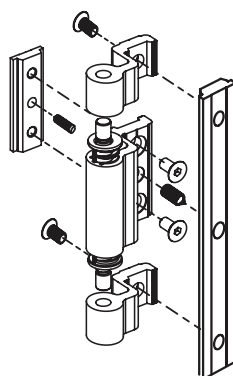

FUTURA

DOBRADIÇAS DOBRADIÇA FUTURA 8100 T-SPEC

BISAGRA PARA PUERTA
DOOR HINGE
PAUMELLE DE PORTE

- Dobradiça em alumínio para perfis de alumínio de câmara europeia. Dobradiça tripla desenvolvida para assegurar a mais elevada performance aos mais exigentes requisitos.
Fiel em inox 304, perno de segurança. Regulação 2D.
- Bisagra en aluminio para perfiles de aluminio de canal europeo. Bisagra triple.
Desarrollada para soportar cargas elevadas.
Eje en inox 304, perno de seguridad.
Permite regulación 2D.
- Aluminium hinge for european groove aluminium profiles. Triple shape aluminium hinge, specially developed to ensure the best performance in the most demanding situations.
304 stainless steel axis and security pin. 2D regulation.
- Paumelle en aluminium pour gorge européenne. 3 lames en aluminium.
Developpé pour garantir la plus haute performance pour les applications les plus exigeantes.
Axe en inox 304. Système de réglage 2D.