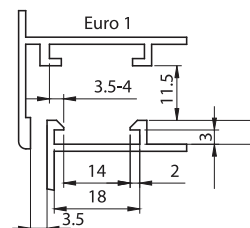

FUTURA

DOBRADIÇAS DOBRADIÇA FUTURA 8100 T-SPEC

BISAGRA PARA PUERTA
DOOR HINGE
PAUMELLE DE PORTE

- Dobradiça em alumínio para perfis de alumínio de câmara europeia. Dobradiça tripla desenvolvida para assegurar a mais elevada performance aos mais exigentes requisitos.
Fiel em inox 304, perno de segurança. Regulação 2D.
- Bisagra en aluminio para perfiles de aluminio de canal europeo. Bisagra triple.
Desarrollada para soportar cargas elevadas.
Eje en inox 304, perno de seguridad.
Permite regulación 2D.
- Aluminium hinge for european groove aluminium profiles. Triple shape aluminium hinge, specially developed to ensure the best performance in the most demanding situations.
304 stainless steel axis and security pin. 2D regulation.
- Paumelle en aluminium pour gorge européenne. 3 lames en aluminium.
Developpé pour garantir la plus haute performance pour les applications les plus exigeantes.
Axe en inox 304. Système de réglage 2D.