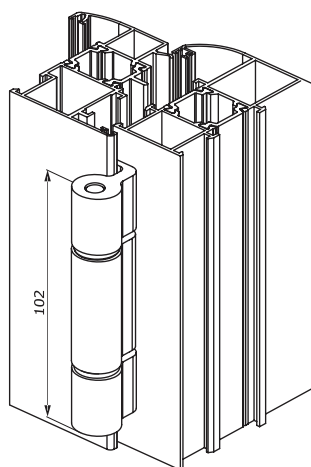

FUTURA

DOBRADIÇAS DOBRADIÇA FUTURA 8100 T-SPEC

BISAGRA PARA PUERTA
DOOR HINGE
PAUMELLE DE PORTE

- Dobradiça em alumínio para perfis de alumínio de câmara europeia. Dobradiça tripla desenvolvida para assegurar a mais elevada performance aos mais exigentes requisitos.
Fiel em inox 304, perno de segurança. Regulação 2D.
- Bisagra en aluminio para perfiles de aluminio de canal europeo. Bisagra triple.
Desarrollada para soportar cargas elevadas.
Eje en inox 304, perno de seguridad.
Permite regulación 2D.
- Aluminium hinge for european groove aluminium profiles. Triple shape aluminium hinge, specially developed to ensure the best performance in the most demanding situations.
304 stainless steel axis and security pin. 2D regulation.
- Paumelle en aluminium pour gorge européenne. 3 lames en aluminium.
Developpé pour garantir la plus haute performance pour les applications les plus exigeantes.
Axe en inox 304. Système de réglage 2D.