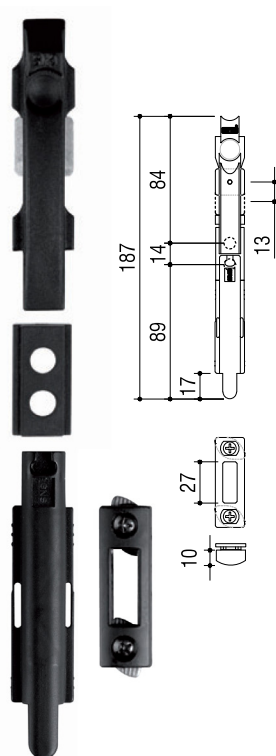

ACESSÓRIOS FECHOS CÂMARA EUROPEIA

CIERRES CÂMARA EUROPEA
EUROPEAN CHAMBER LOCKS
VERROU NYLON CE

2000

2200/A

2200/B

■ Kit para fecho cremone aplicável em séries de câmara europeia.

Ponteira reforçada com veio em latão.

■ Kit para cierre de cremona aplicable en series de câmara europeia.

Punta reforzada con el eje de latón.

■ Cremone barrel kit for European chamber series.

Brass reinforced bolt.

■ Kit de fermeture en nylon.

Terminal renforcée avec poite en laiton et forreau.

■ Fechos para 2ª folha aplicável em séries de câmara europeia, com canal de 20mm.

Ponteira reforçada com veio em latão.
Com regulação.

■ Cierres para 2ª hoja aplicables en series de câmara europeia.

Puntera reforzada con eje de latón.
Con regulación.

■ Side locks for 2nd sheet use, 20mm CE European Cambers.

Brass reinforced pointing bolt.
Adjustable.

■ Kit de fermeture vantail passif en nylon.

Terminal renforcée avec poite en laiton et forreau.
Gorge Européenne 20mm.
Avec réglage.