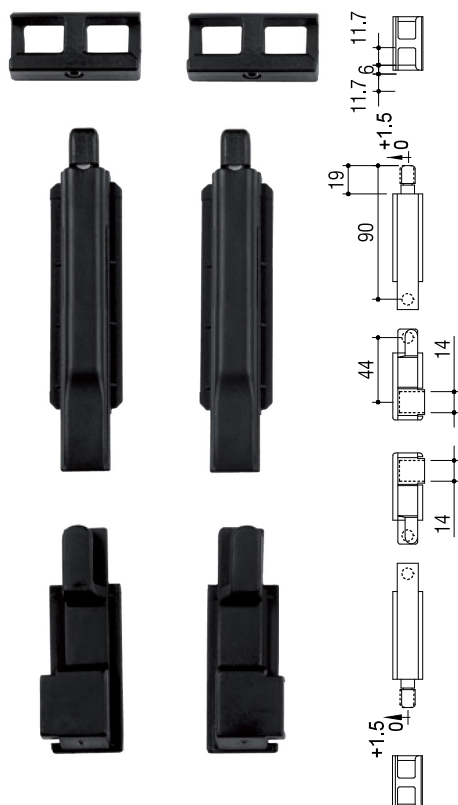

ACESSÓRIOS FECHOS CÂMARA EUROPEIA

CIERRES CÂMARA EUROPEA
EUROPEAN CHAMBER LOCKS
VERROU NYLON CE

2000

2200/A

2200/B

■ Kit para fecho cremone aplicável em séries de câmara europeia.

Ponteira reforçada com veio em latão.

■ Kit para cierre de cremona aplicable en series de câmara europeia.

Punta reforzada con el eje de latón.

■ Cremone barrel kit for European chamber series.

Brass reinforced bolt.

■ Kit de fermeture en nylon.

Terminal renforcée avec poite en laiton et forreau.

■ Fechos para 2ª folha aplicável em séries de câmara europeia, com canal de 20mm.

Ponteira reforçada com veio em latão.
Com regulação.

■ Cierres para 2ª hoja aplicables en series de câmara europeia.

Puntera reforzada con eje de latón.
Con regulación.

■ Side locks for 2nd sheet use, 20mm CE European Cambers.

Brass reinforced pointing bolt.
Adjustable.

■ Kit de fermeture vantail passif en nylon.

Terminal renforcée avec poite en laiton et forreau.
Gorge Européenne 20mm.
Avec réglage.