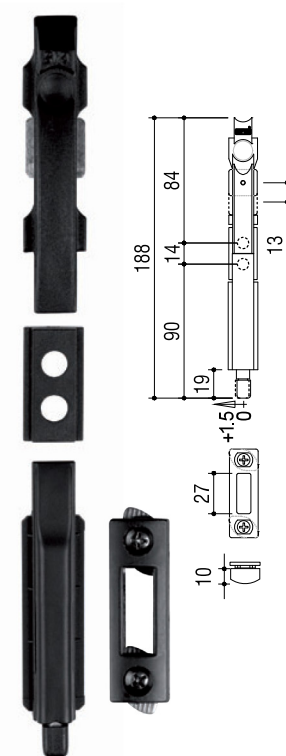

ACESSÓRIOS FECHOS CÂMARA EUROPEIA

CIERRES CÂMARA EUROPEA
EUROPEAN CHAMBER LOCKS
VERROU NYLON CE

2000

2200/A

2200/B

■ Kit para fecho cremone aplicável em séries de câmara europeia.

Ponteira reforçada com veio em latão.

■ Kit para cierre de cremona aplicable en series de câmara europeia.

Punta reforzada con el eje de latón.

■ Cremone barrel kit for European chamber series.

Brass reinforced bolt.

■ Kit de fermeture en nylon.

Terminal renforcée avec poite en laiton et forreau.

■ Fechos para 2ª folha aplicável em séries de câmara europeia, com canal de 20mm.

Ponteira reforçada com veio em latão.
Com regulação.

■ Cierres para 2ª hoja aplicables en series de câmara europeia.

Puntera reforzada con eje de latón.
Con regulación.

■ Side locks for 2nd sheet use, 20mm CE European Cambers.

Brass reinforced pointing bolt.
Adjustable.

■ Kit de fermeture vantail passif en nylon.

Terminal renforcée avec poite en laiton et forreau.
Gorge Européenne 20mm.
Avec réglage.