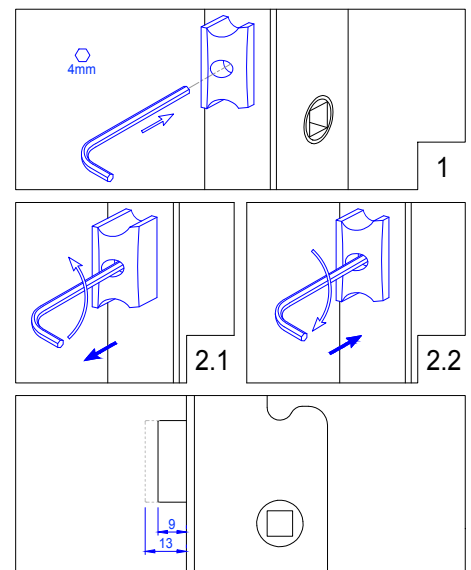

Regulação do trinco e mudança de mão.
Regulación del pestillo y cambio de mano.
Latch regulation and reversing hand.
Réglage du demi-tour et inverser la main.

Regulação do trinco e mudança de mão.
Regulación del pestillo y cambio de mano.
Latch regulation and reversing hand.
Réglage du demi-tour et inverser la main.

Não apertar até ao final da rosca. Pode bloquear.
No apretar el tornillo hasta el final. Puede bloquear.
Do not tighten the screw till the end of the thread. May block.
Ne pas serrer la vis jusqu'à la fin du filetage. Peut bloquer.