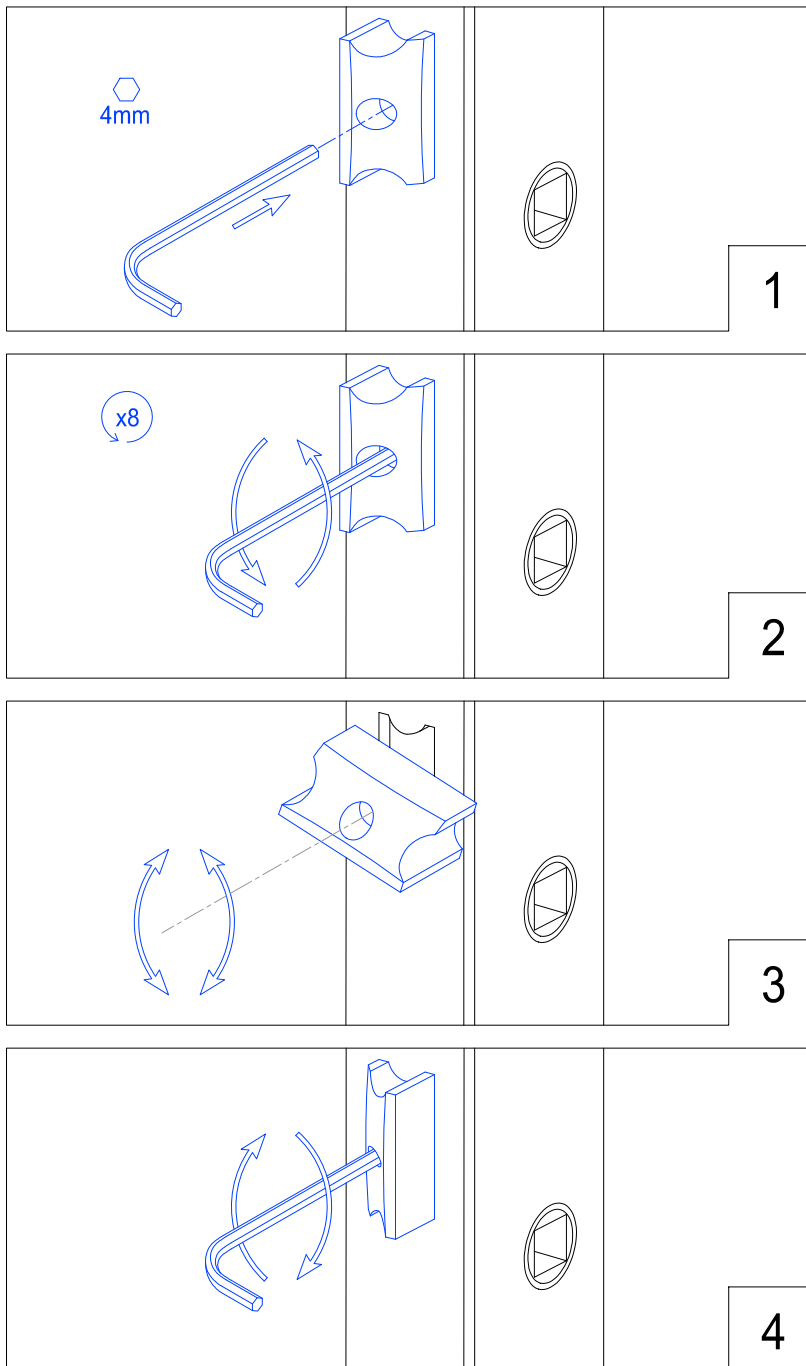

Regulação do trinco e mudança de mão.
Regulación del pestillo y cambio de mano.
Latch regulation and reversing hand.
Réglage du demi-tour et inverser la main.

Regulação do trinco e mudança de mão.
Regulación del pestillo y cambio de mano.
Latch regulation and reversing hand.
Réglage du demi-tour et inverser la main.

Não apertar até ao final da rosca. Pode bloquear.
No apretar el tornillo hasta el final. Puede bloquear.
Do not tighten the screw till the end of the thread. May block.
Ne pas serrer la vis jusqu'à la fin du filetage. Peut bloquer.